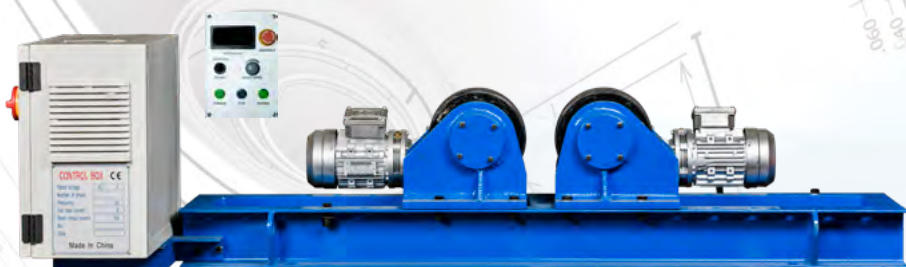

Tilbehør: Fjernbetjening.

67.900,-

SVEJSERUNDBORD HB-10

350HB10

Netspænding: 380 V.
Flange: 1.200 mm.
Hastighed: 0,05~0,5 o/min.
Bæreevne 0°: 1.000 kg.
Bæreevne 90°: 500 kg.
Bevægelse: 90°.
Længde: 1.300 mm.
Bredde: 1.040 mm.
Højde: 1.000 mm.
Vægt: 300 kg.

Tilbehør: Fjernbetjening.

77.400,-

RULLEBUKKE

RULLEBUK KG-2

Netspænding: 380 V
Gummi hjul: $\text{Ø}=200 \times 80$ mm.
Hastighed: 0,2~2 o/min.
Bæreevne: 2,0 T.

Længde: 1.956 mm.
Bredde: 457 mm.
Højde: 350 mm.
Motoreffekt: 2x0,18 kW.

Tilbehør: Fjernbetjening.

350KG2

41.500,-

SELVJUSTERENDE RULLEBUKKE

SELVJUSTERENDE RULLEBUK ZG-5

Netspænding: 380 V
Gummihjul: $\text{Ø}=250 \times 100$ mm.
Hastighed: 6~60 o/t.
Bæreevne: 5,0 T.

Længde: 1.520 mm.
Bredde: 800 mm.
Højde: 648 mm.
Motoreffekt: 0,75 kW.

Tilbehør: Fjernbetjening.

350ZG5

49.000,-

SELVJUSTERENDE RULLEBUK ZG-10

Netspænding: 380 V
Gummihjul: $\varnothing=300 \times 120$ mm.
Hastighed: 6~60 o/t.
Bæreevne: 10,0 T.

Længde: 1.800 mm.
Brede: 830 mm.
Højde: 800 mm.
Motoreffekt: 1,10 kW.